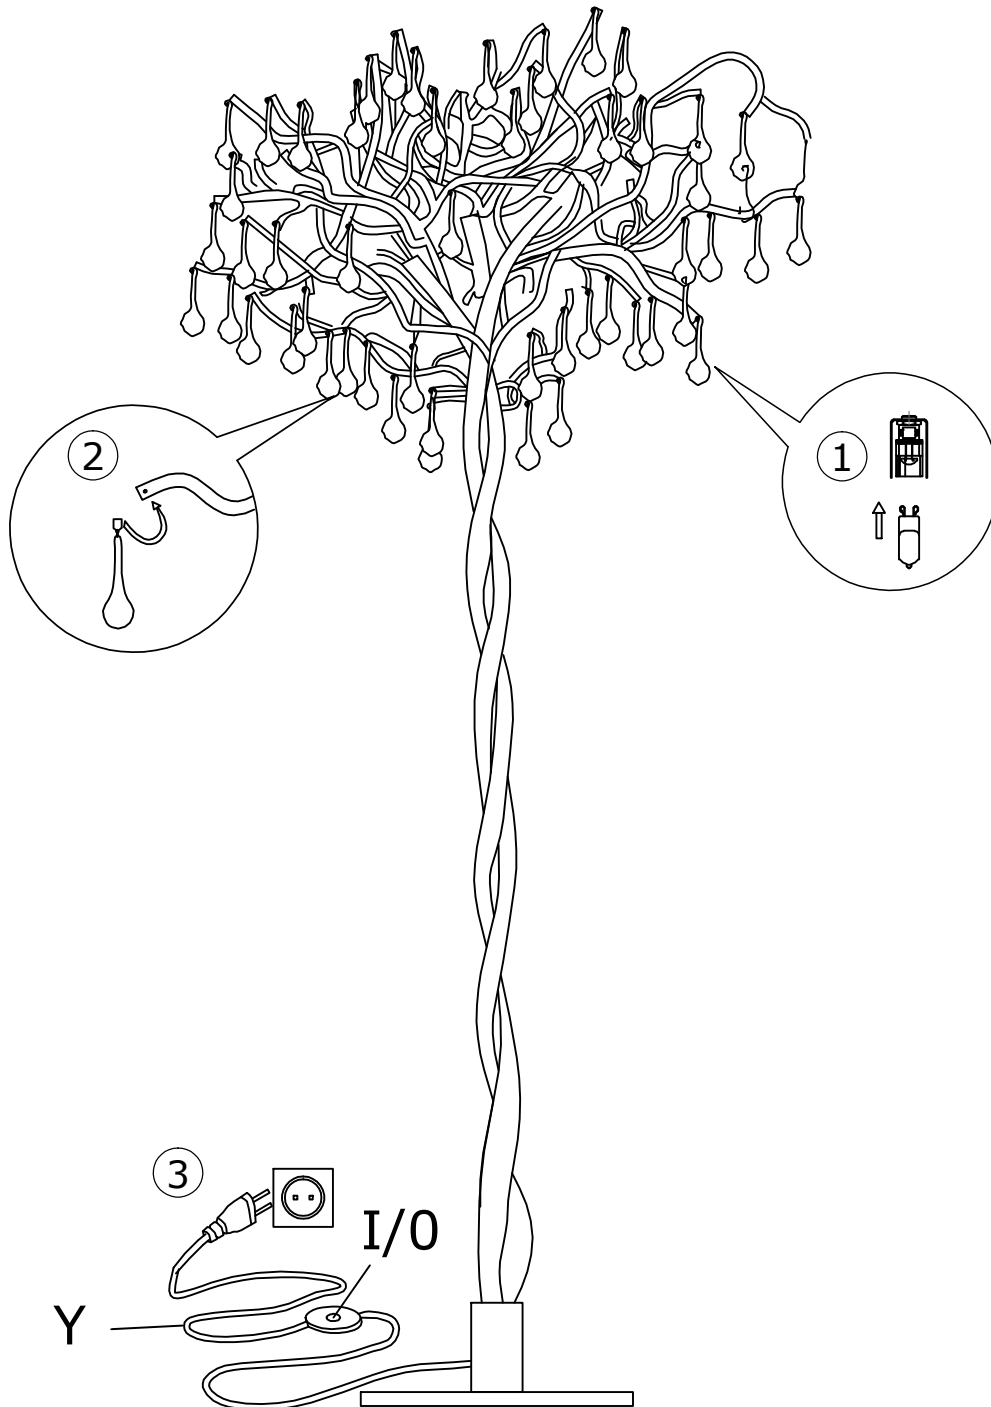

833293/833294

230V / 50Hz~

5x G9 / 40W

130x 

Paul Neuhaus

Paul Neuhaus GmbH
Olakenweg 36 · 59457 Werl
Germany